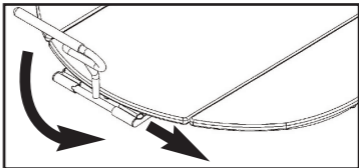

**Operating the Table Guide:  
Cómo utilizar la guía de la mesa:**

To unlock handle from storage position, slide handle to the side and rotate around.

*Para abrir la manija de la posición de almacenaje, resbale la manija hacia el lado y rote alrededor.*

To unlock handle from in-use position, slide handle back to the center and rotate down.

*Para abrir la manija de en-utilice la posición, resbale la manija de nuevo al centro y rote abajo.*

Pieza N° 120962 Rev. A

### No. Description

- 1 Weld, Bracket, Left side
- 2 Weld Handle
- 3 Weld, Bracket, Right side
- 4 Spring, Wave, .75 x .75
- 5 Handle Grip

Printed in the USA (04-08)  
*Impreso en los Estados Unidos (04-08)*