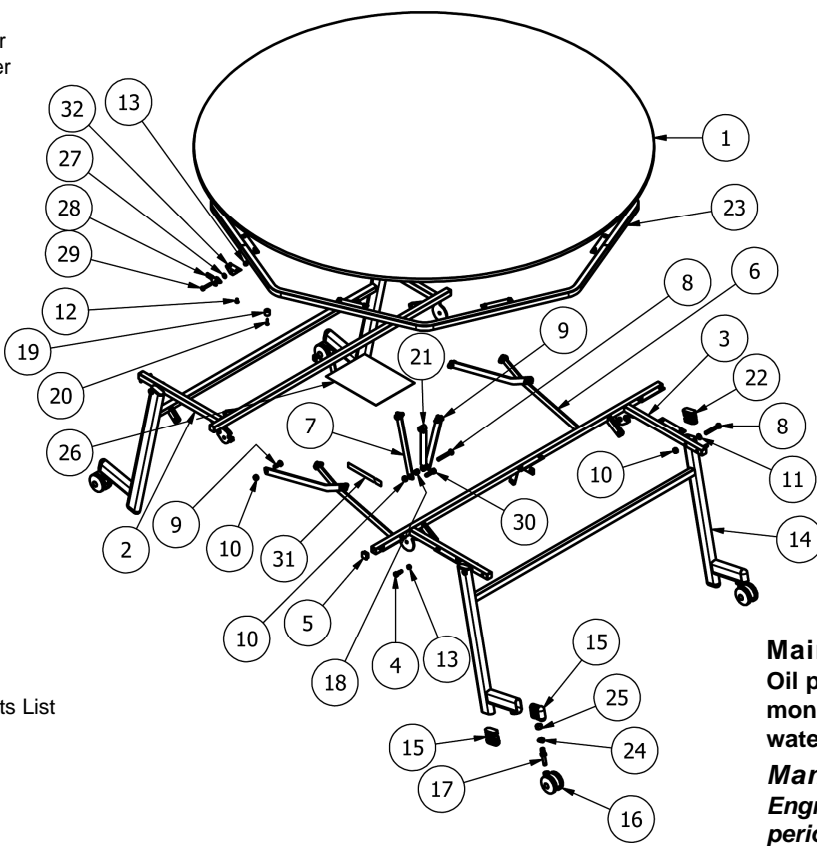

Place Table Into Storage Position:

Coloque la mesa en la posición de almacenamiento:

Locate the Rubber Bumper underneath the table edge, on the right side of the bumper find the lock, lift to unlock, and slowly lift upward until the table top reaches the storage position.

Localice el protector de goma debajo del borde de la mesa, en el lado derecho del protector se encuentra la cerradura, súbelo para desbloquear; levante lentamente hacia arriba hasta que la superficie de la mesa llega a la posición de almacenamiento.

Item No.	Description
1	72in Top
2	Top Frame Weldment, Inner
3	Top Frame Weldment, Outer
4	Shoulder Bolt, M10
5	Tube Cap, 1-in.square
6	Tension Bar
7	Tension Bar
8	Hex Head Screw, M10-1.5x70mm
9	Hex Head Screw, M10-1.5x30mm
10	Nut, M10x1.5mm
11	Washer, 3/8" SAE
12	Drive Rivet, BH .25 x .38
13	Locknut, M8-1.25
14	Oval Leg
15	Tube Cap, Oval Round
16	Caster Body
17	Caster Stem, M14
18	Spacer, .66x.50
19	Bumper
20	Screw, #4x25mm
21	Damper
22	Tube Cape, Oval Flat
23	Top Frame Assembly
24	Spacer, Caster Nut
25	Nut, M14-2.0
26	Operating Instruction & Parts List
27	Washer .34x .69 x .06
28	Lock
29	Bolt, M8 x 40mm
30	Screw, M10x1.5x40mm
31	SICO Serial Plate
32	Mounting Plate

NUNCA empuje o tire de la mesa desde uno de sus lados.

Muévala siempre desde el extremo.

Esto puede provocar lesiones graves o la muerte.

101729-01

Maintenance:
Oil pivot points every six months. Wash top with soap and water.