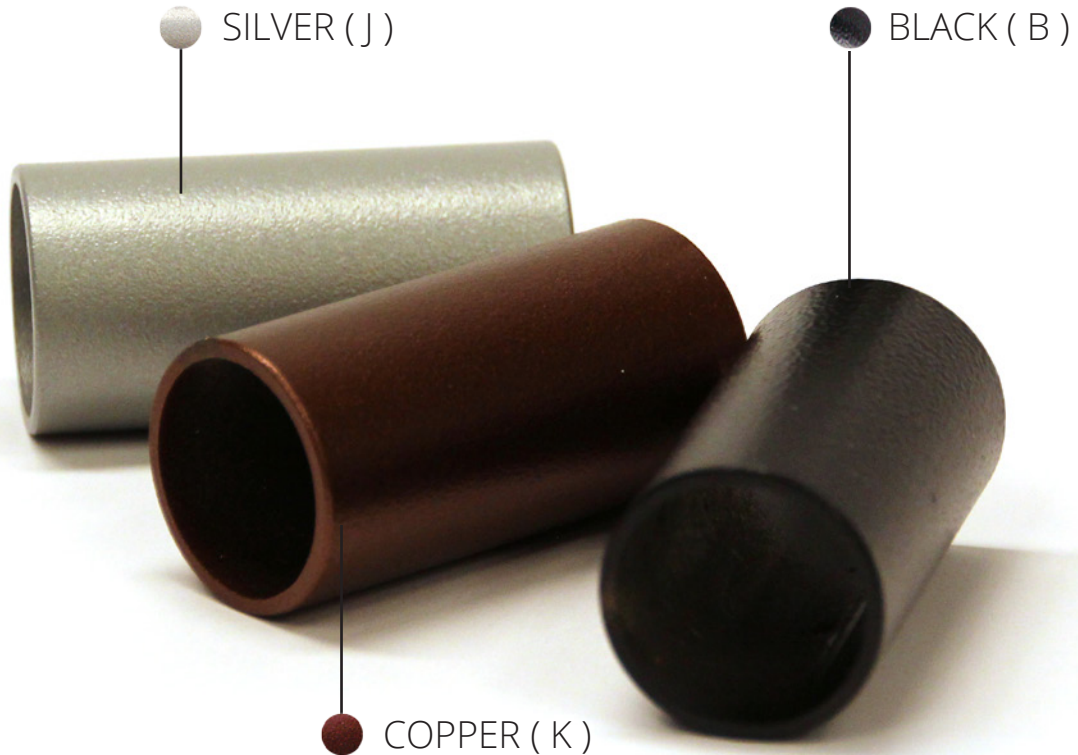

# Table Leg/Frame Options

SILVER ( J )

BLACK ( B )

COPPER ( K )