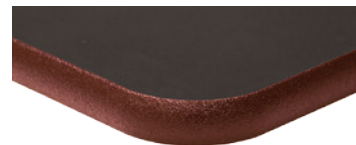

Armor-Edge® Color Options

Black (02) *Standard Edge*

Shadow Gray (12) **NEW**

Grey (03)

Brown (06)

Burgundy (04)

Purpleicious (13) **NEW**

Dark Blue (05)

Berry Blue (08) **NEW**

Blue Sky (07) **NEW**

Green Apple (11) **NEW**

Orange Zest (10) **NEW**

Red (14) **NEW**